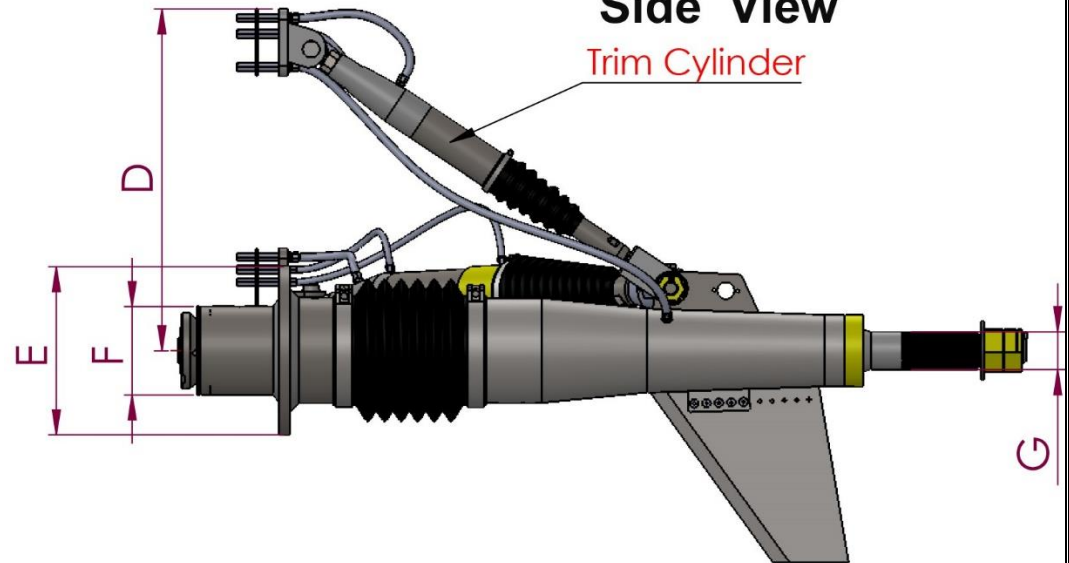

TS 95

Up View

Steering Cylinder

Side View

Trim Cylinder

Max Torque Input : 17.000Nm

A	233 mm
B	2065 mm
C	830 mm
D	970mm
E	400 mm
F	250 mm
G	Z 32