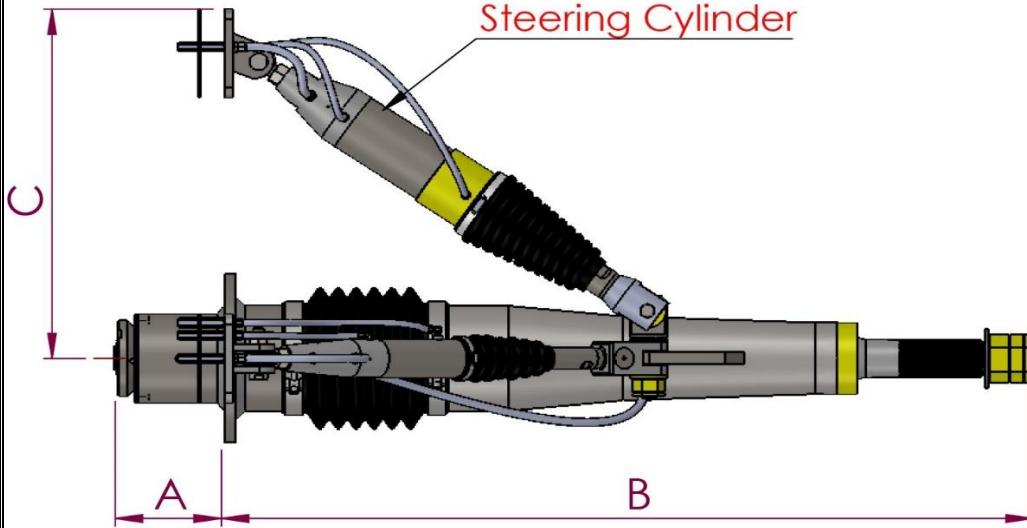

TS 95

Up View

Steering Cylinder

Side View

Trim Cylinder

Max Torque Input : 17.000Nm

A	233 mm
B	2065 mm
C	830 mm
D	970mm
E	400 mm
F	250 mm
G	Z 32